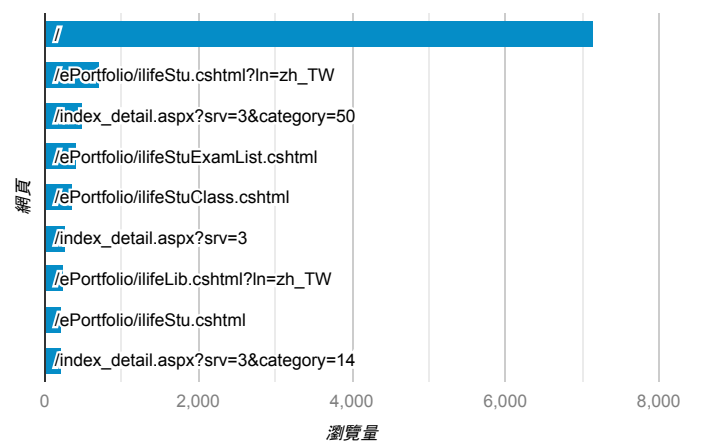

報表03_內容

2018年11月1日 - 2018年11月30日

所有使用者
100.00% 個工作階段

網頁載入平均需時 (秒)

● 平均網頁載入時間 (秒)

網頁載入平均需時 (秒)和瀏覽量 (依 網頁 分組)

| 網頁 | 平均網頁載入時間 (秒) | 瀏覽量 |
|--|--------------|-------|
| /index_detail_share.cshtml?id=0857AE920B259F8E | 6.50 | 146 |
| /index_detail_share.aspx?id=16456344FB8EC8CC | 5.95 | 6 |
| /index_detail.aspx?srv=3&category=14 | 3.46 | 221 |
| /index_detail.aspx?srv=3&category=17 | 3.41 | 112 |
| / | 3.19 | 7,152 |
| /ePortfolio/ilifeStuClass.cshtml?ln=zh_TW | 3.14 | 53 |
| /index_detail.aspx?srv=3&category=23 | 3.10 | 166 |
| /index_detail.aspx?srv=3&category=10&pg=5 | 3.01 | 29 |
| /index_detail.aspx?srv=3&category=50 | 2.67 | 504 |
| /index_detail.aspx?srv=3 | 2.60 | 262 |

網頁載入平均需時 (秒) (依瀏覽器分組)

| 瀏覽器 | 平均網頁載入時間 (秒) |
|-------------------|--------------|
| Chrome | 2.77 |
| Safari | 2.71 |
| Internet Explorer | 2.63 |
| Opera | 1.93 |
| Samsung Internet | 0.52 |

瀏覽量 (依網頁分組)